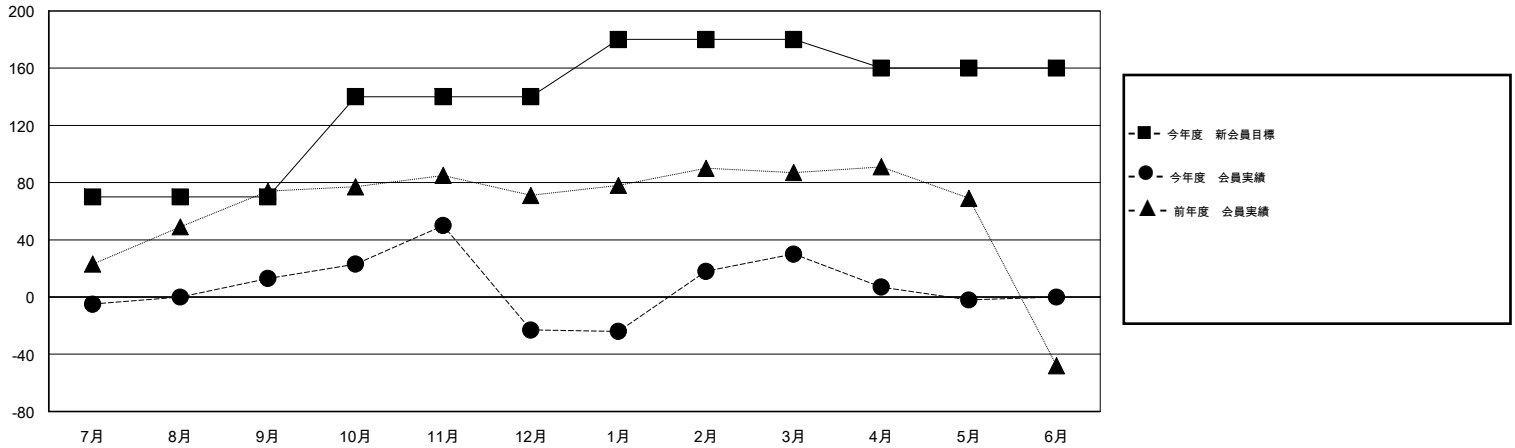

# MONTHLY MEMBERSHIP PROGRESS REPORT

District 333 C

Results as of: 5/31/2016

GMT: Masayuki Kaneko

地域 JAPAN

GMT会則地域 5-Jap

クラブ				
結果 : 2015-2016				
四半期	新クラブ目標	新クラブ	解散クラブ	純増 / 減
7月/8月/9月	0	0	0	0
10月/11月/12月	0	0	0	0
1月/2月/3月	1	0	0	0
4月/5月/6月	0	0	0	0

名				
結果 : 2015-2016				
四半期	新会員目標	チャーターメン バー / 新会員	退会者	純増 / 減
7月/8月/9月	70	82	69	13
10月/11月/12月	70	76	112	-36
1月/2月/3月	40	115	62	53
4月/5月/6月	-20	29	61	-32

新クラブ目標及び実績累計

会員目標及び実績累計

解散クラブ: 0	83 CLUBS OF 133 一名以上の新会員を登録	男女別
		男性 2,862 (75.45%)
		女性 931 (24.55%)
退会者	健康診断データはこちら	家族会員 1,171
物故会員 40		世帯主 441
クラブ解散 0		世帯主以外 730
その他 264		
合計 304		